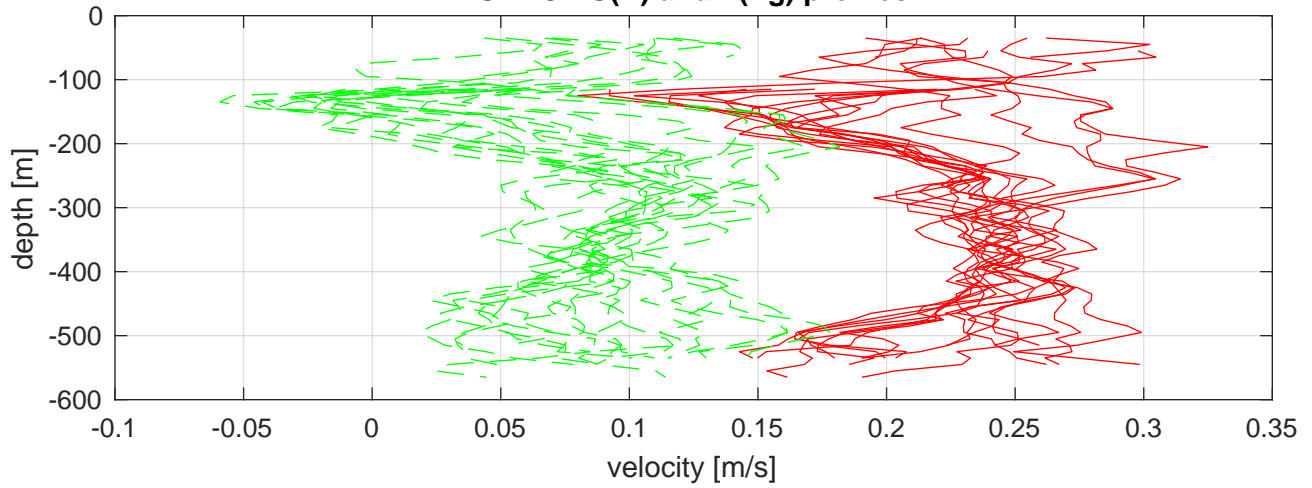

### I6S station #30 (V5) SADCP U(-r) and V(--g) profiles

### ship nav (g.) start (bp) end (kp) SADCP (rp)