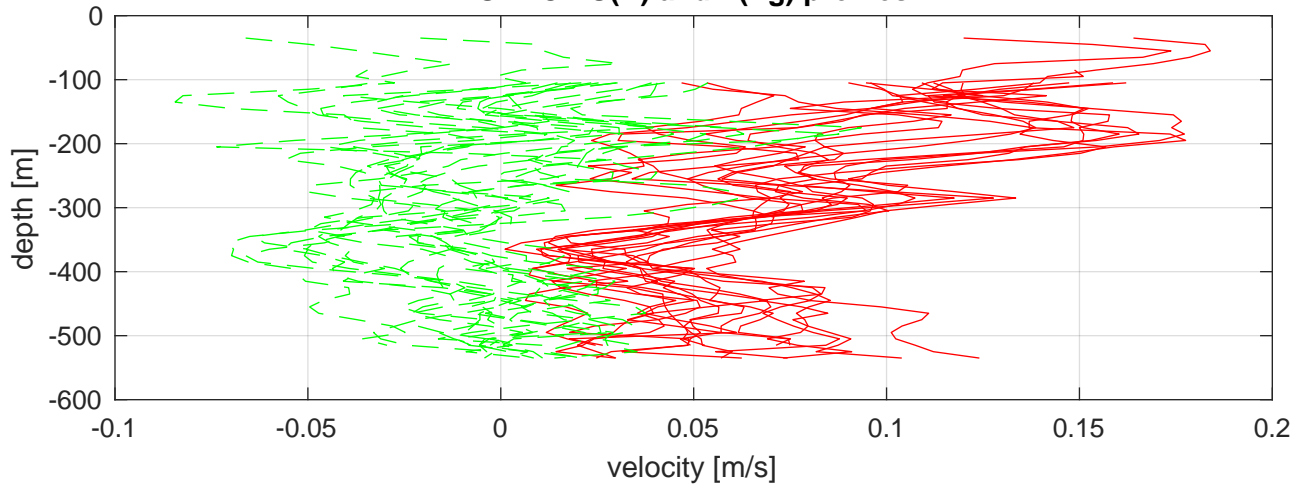

I6S station #31 (V5) SADCP U(-r) and V(--g) profiles

ship nav (g.) start (bp) end (kp) SADCP (rp)