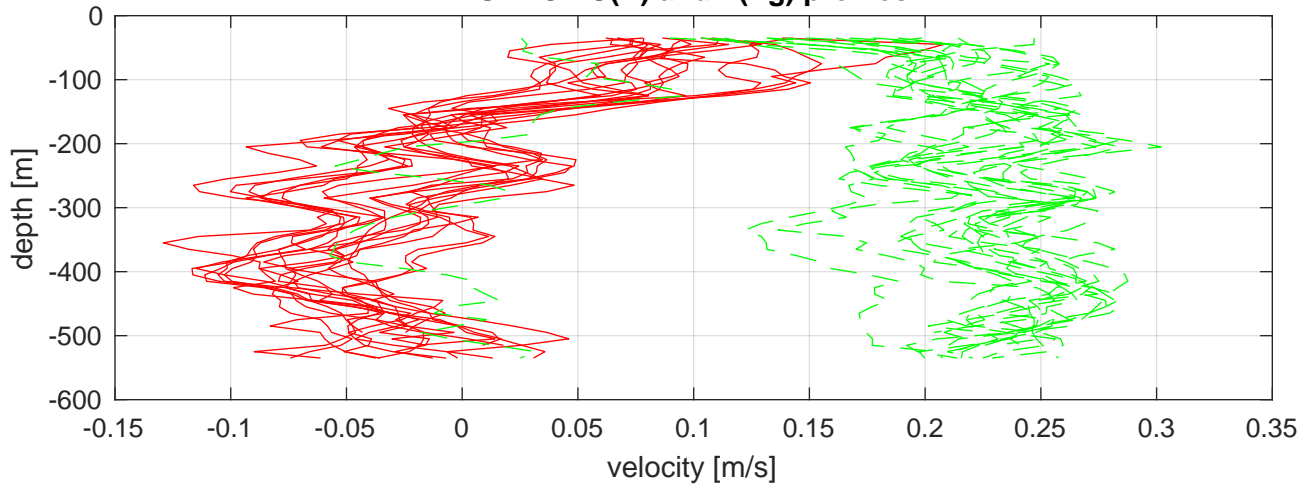

### I6S station #33 (V5) SADCP U(-r) and V(--g) profiles

### ship nav (g.) start (bp) end (kp) SADCP (rp)