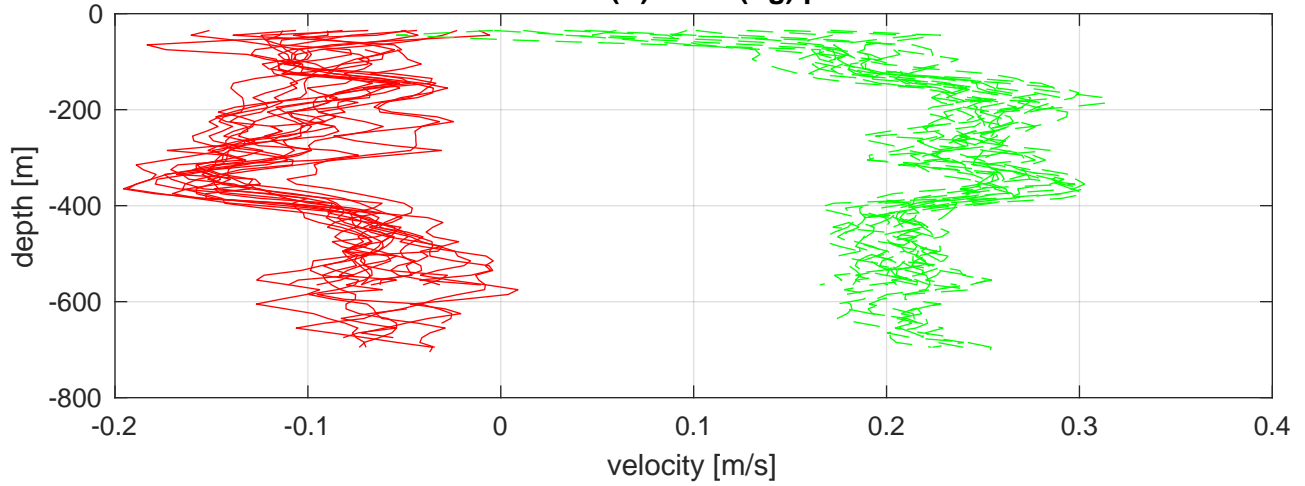

I6S station #34 (V5) SADCP U(-r) and V(--g) profiles

ship nav (g.) start (bp) end (kp) SADCP (rp)