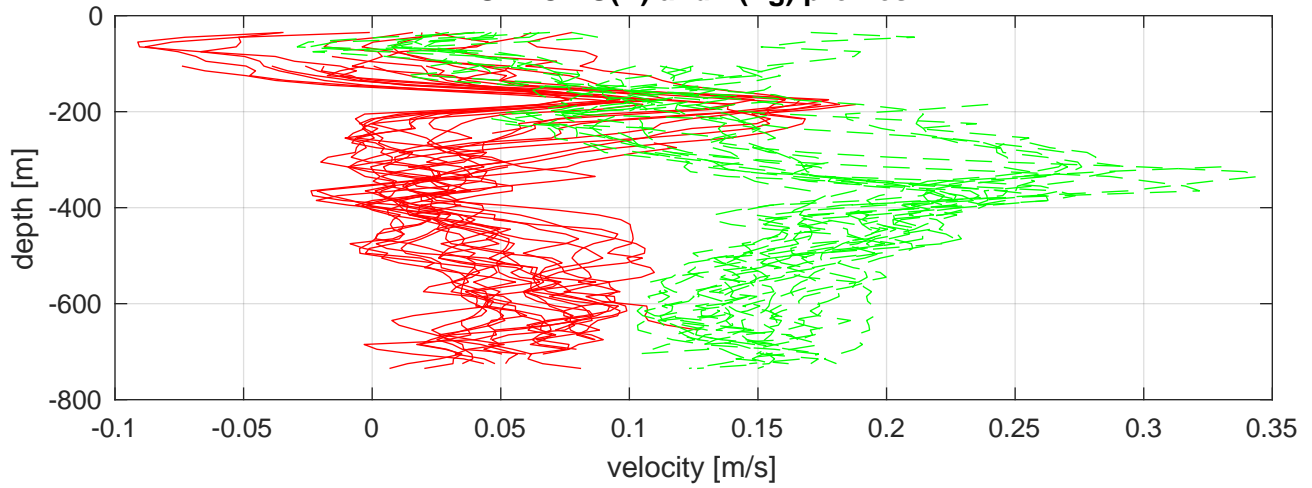

I6S station #35 (V5)
SADCP U(-r) and V(--g) profiles

ship nav (g.) start (bp) end (kp) SADCP (rp)