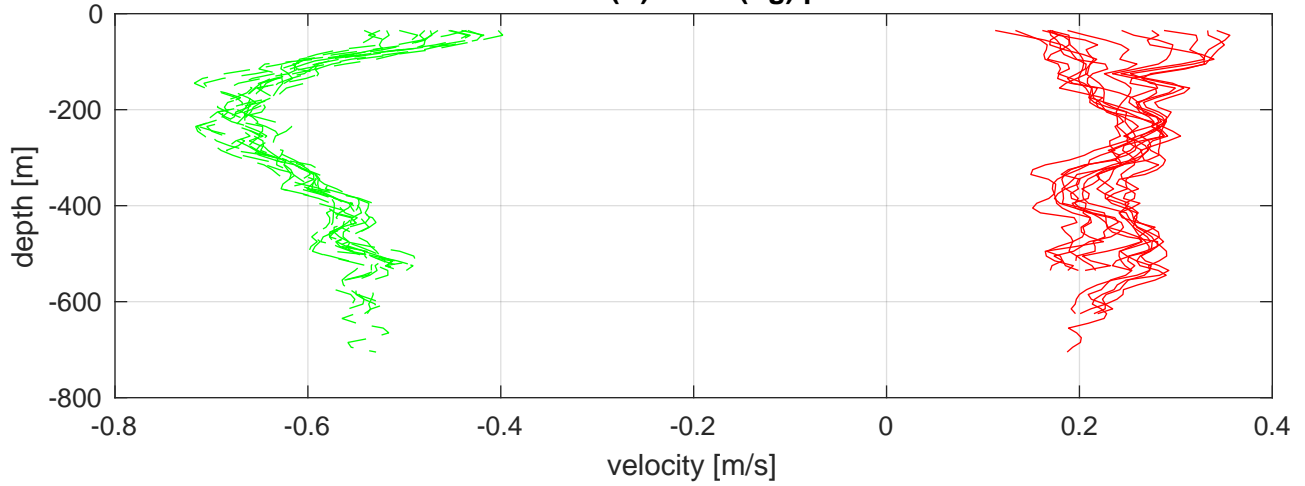

I6S station #45 (V5) SADCP U(-r) and V(--g) profiles

ship nav (g.) start (bp) end (kp) SADCP (rp)