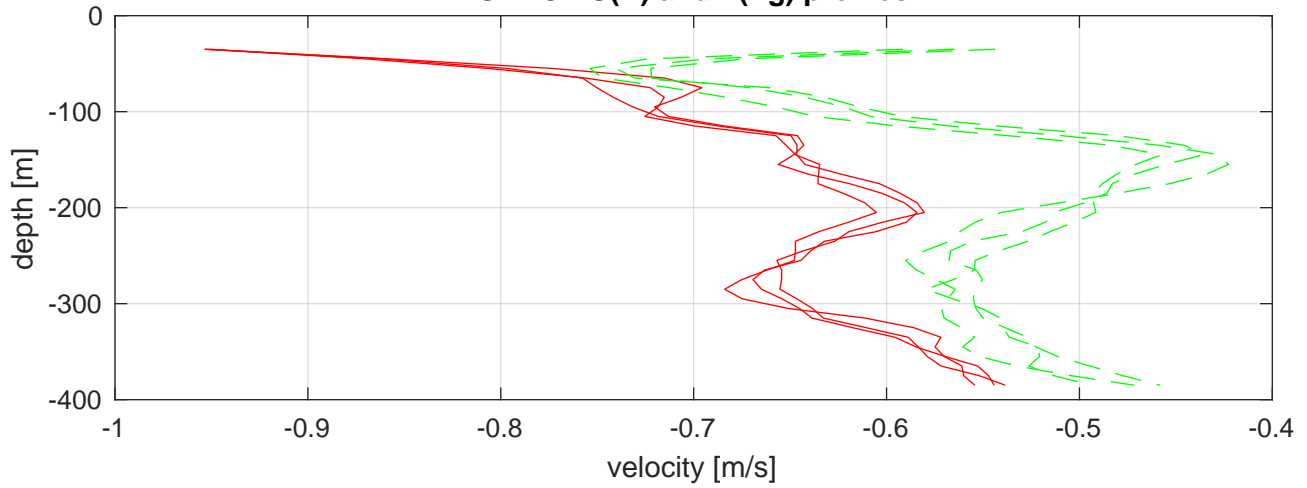

I6S station #46 (V5) SADCP U(-r) and V(--g) profiles

ship nav (g.) start (bp) end (kp) SADCP (rp)