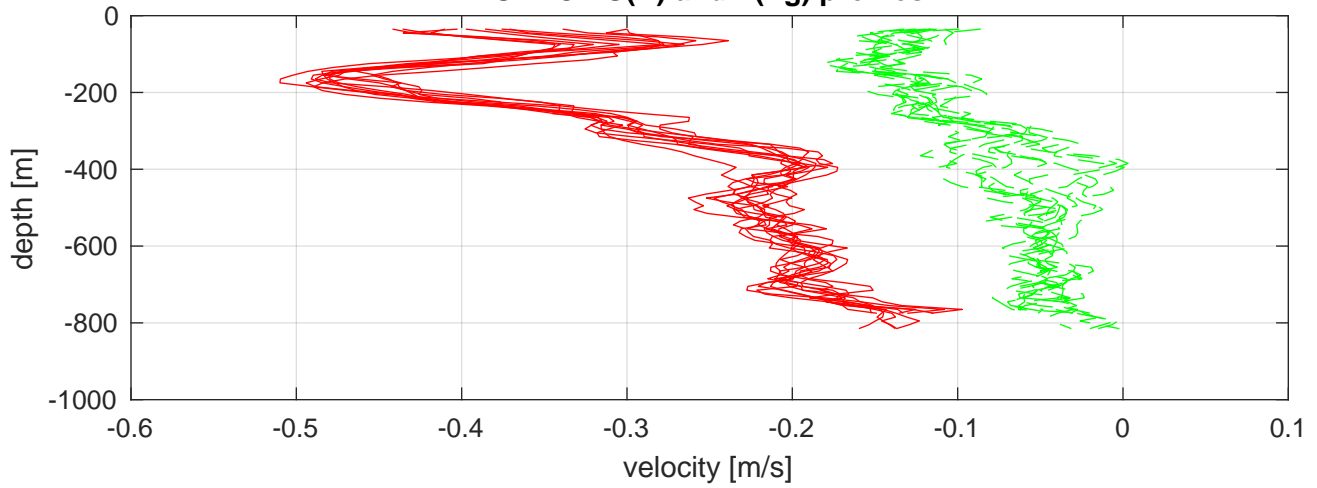

### I6S station #48 (V5) SADCP U(-r) and V(--g) profiles

### ship nav (g.) start (bp) end (kp) SADCP (rp)