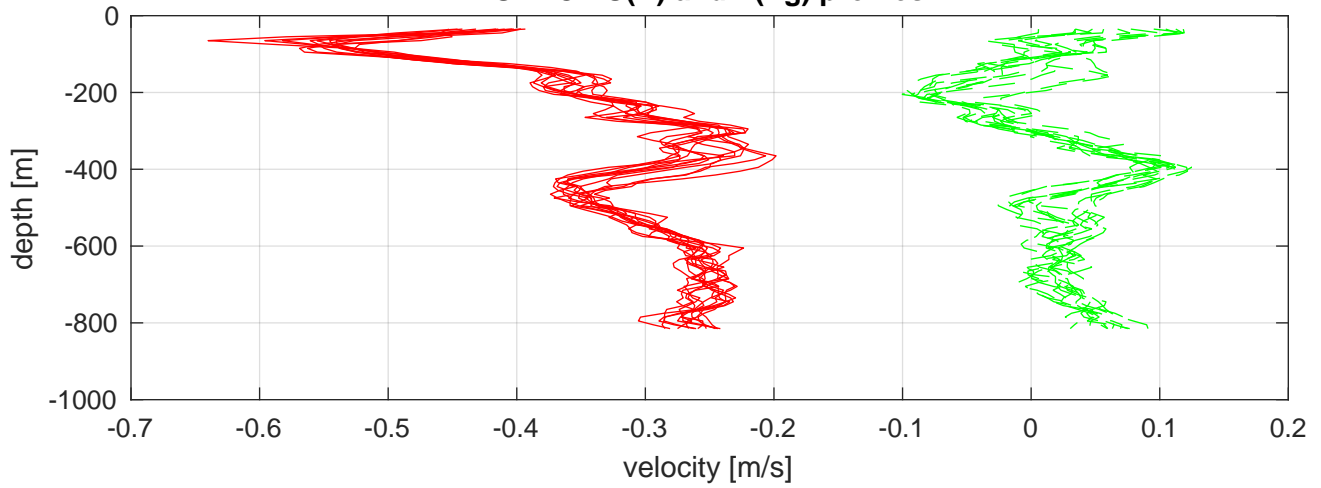

### I6S station #50 (V5) SADCP U(-r) and V(--g) profiles

### ship nav (g.) start (bp) end (kp) SADCP (rp)