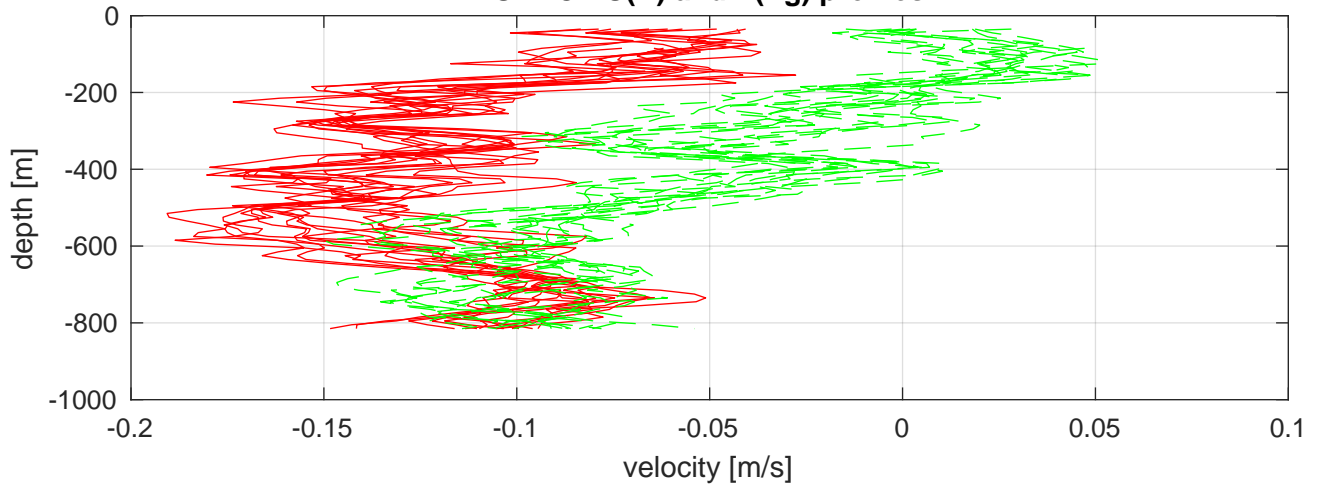

### I6S station #55 (V5) SADCP U(-r) and V(--g) profiles

### ship nav (g.) start (bp) end (kp) SADCP (rp)