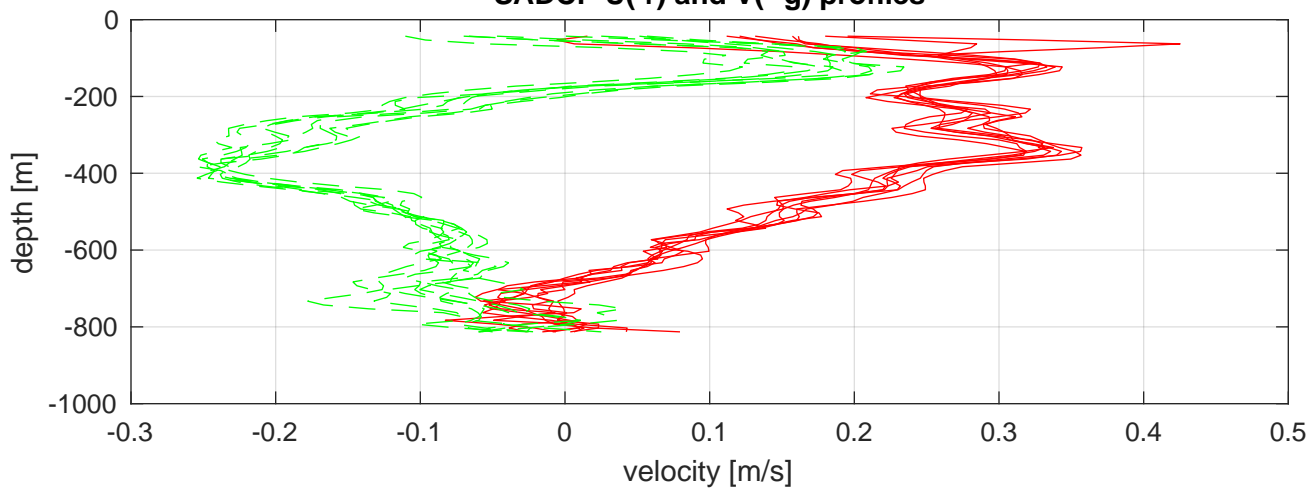

A20 station #6 (V7) SADCP U(-r) and V(--g) profiles

ship nav (g.) start (bp) end (kp) SADCP (rp)