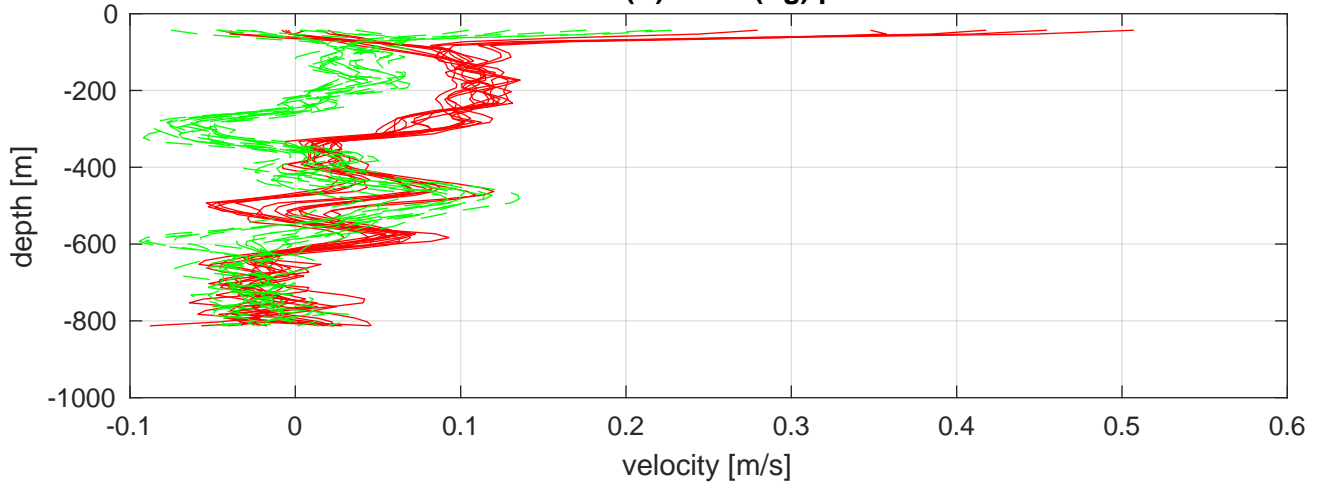

A20 station #12 (V7) SADCP U(-r) and V(--g) profiles

ship nav (g.) start (bp) end (kp) SADCP (rp)