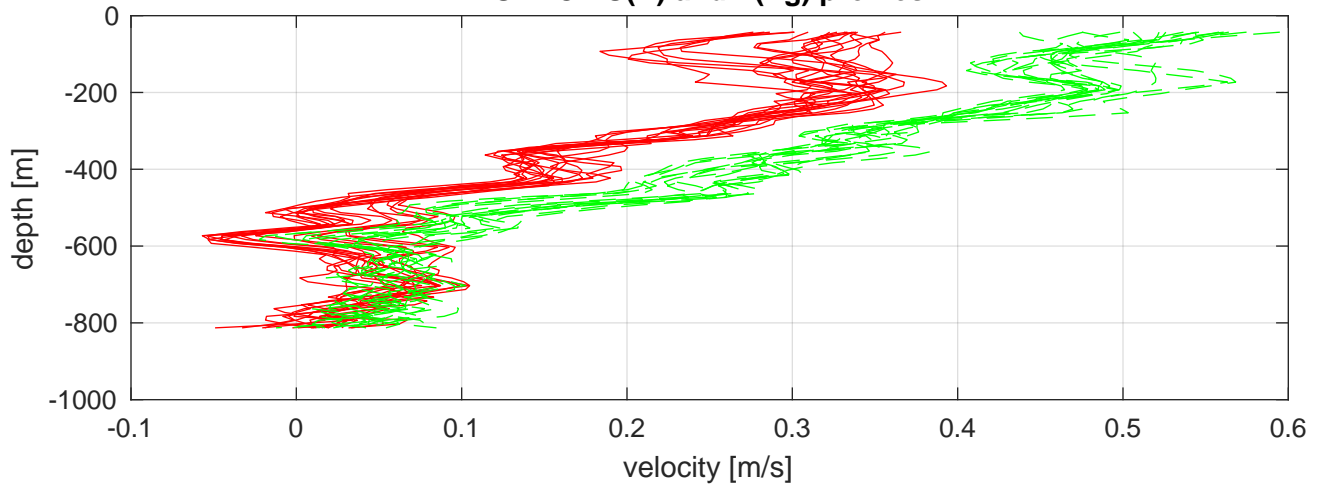

### A20 station #15 (V7) SADCP U(-r) and V(--g) profiles

### ship nav (g.) start (bp) end (kp) SADCP (rp)