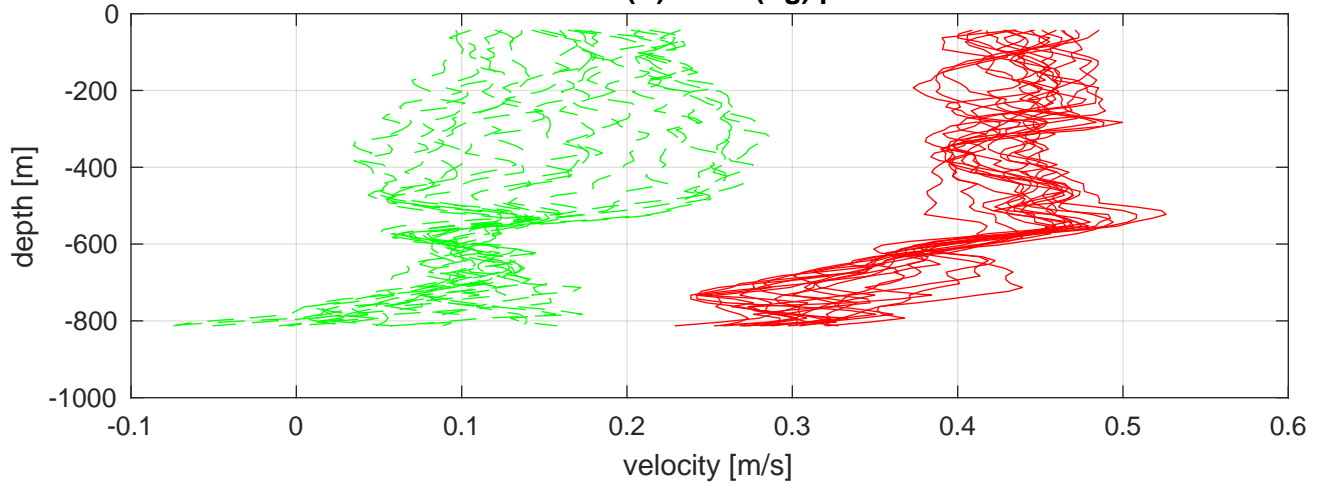

A20 station #21 (V7) SADCP U(-r) and V(--g) profiles

ship nav (g.) start (bp) end (kp) SADCP (rp)