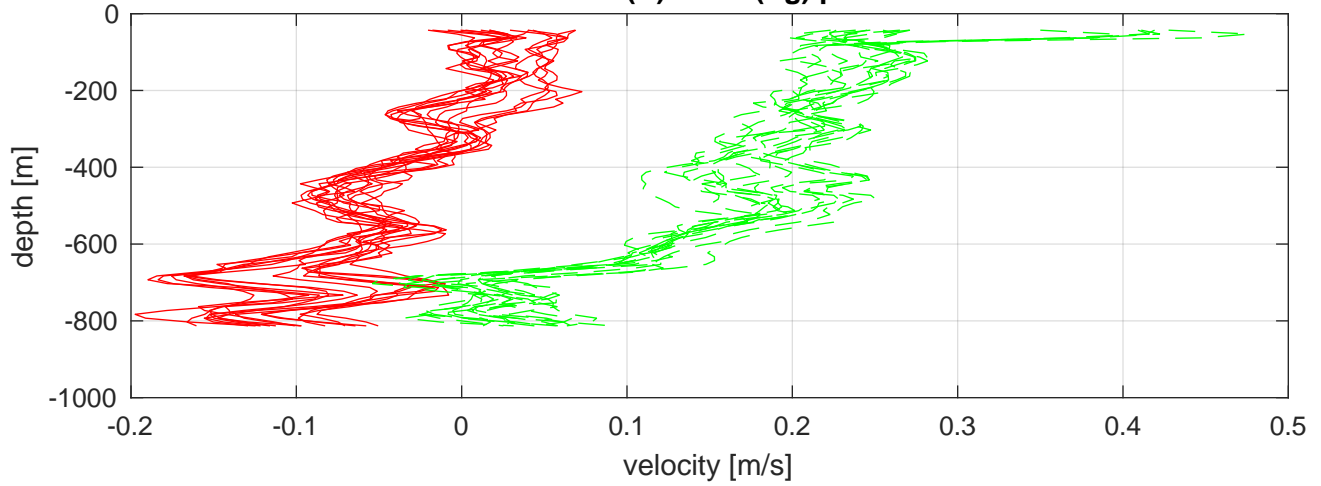

A20 station #25 (V7) SADCP U(-r) and V(--g) profiles

ship nav (g.) start (bp) end (kp) SADCP (rp)