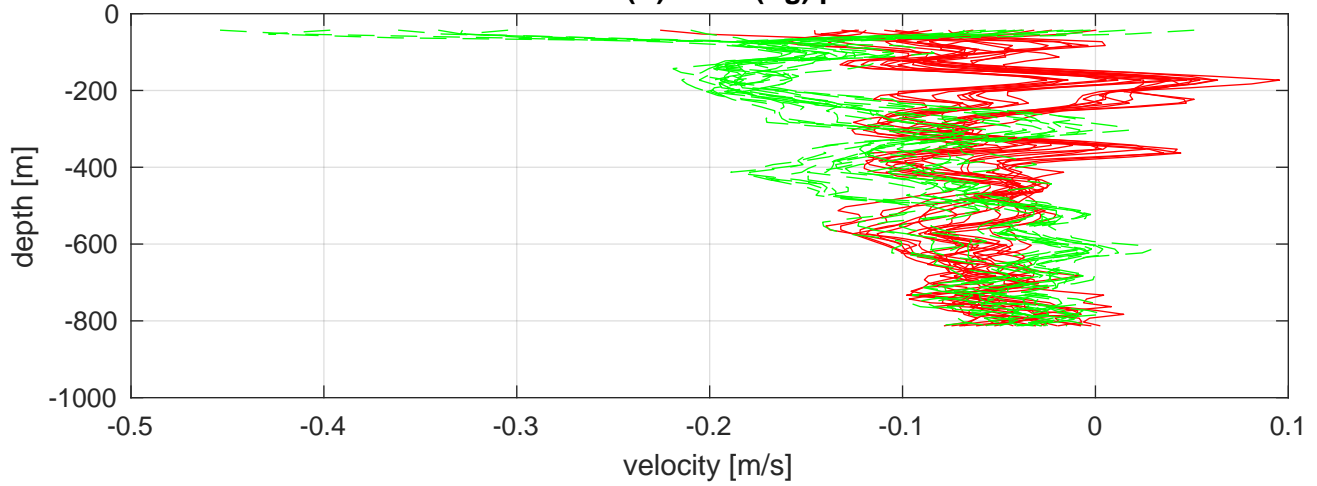

A20 station #45 (V7)
SADCP U(-r) and V(--g) profiles

ship nav (g.) start (bp) end (kp) SADCP (rp)