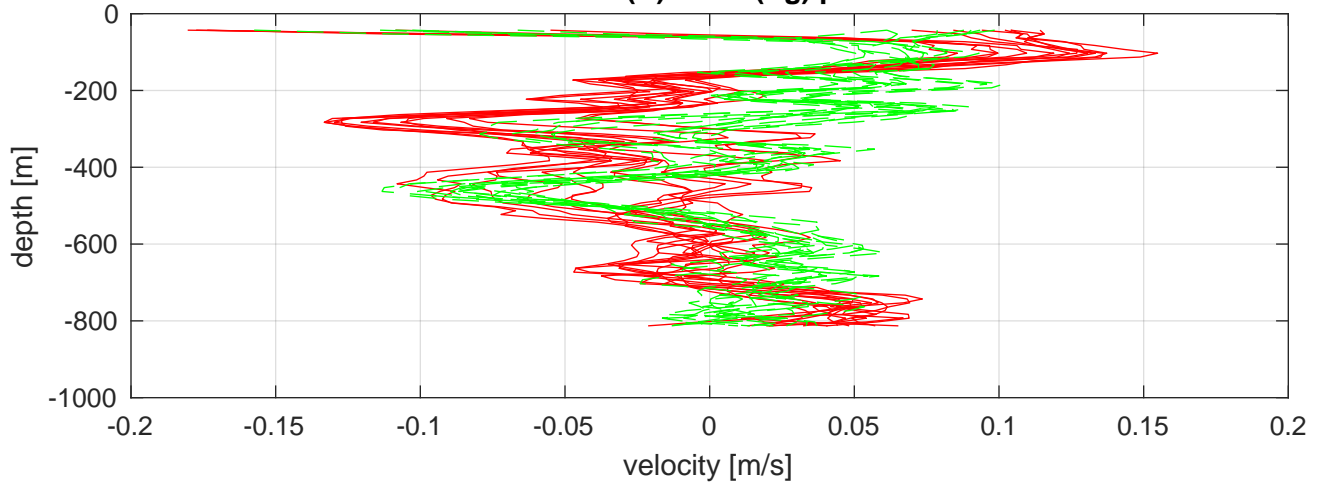

A20 station #47 (V7) SADCP U(-r) and V(--g) profiles

ship nav (g.) start (bp) end (kp) SADCP (rp)