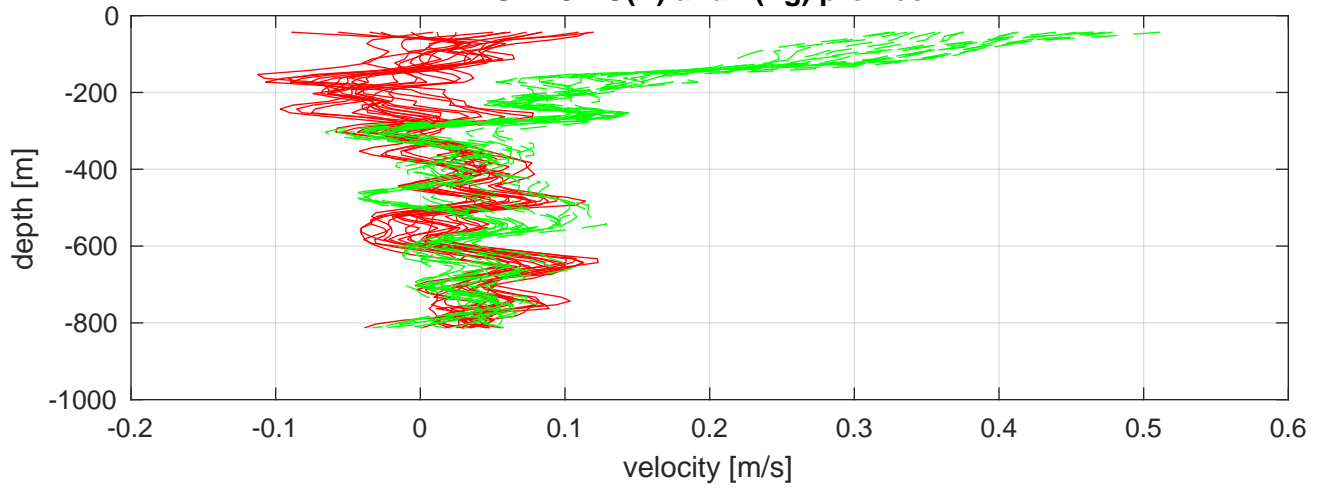

### A20 station #48 (V7) SADCP U(-r) and V(--g) profiles

### ship nav (g.) start (bp) end (kp) SADCP (rp)