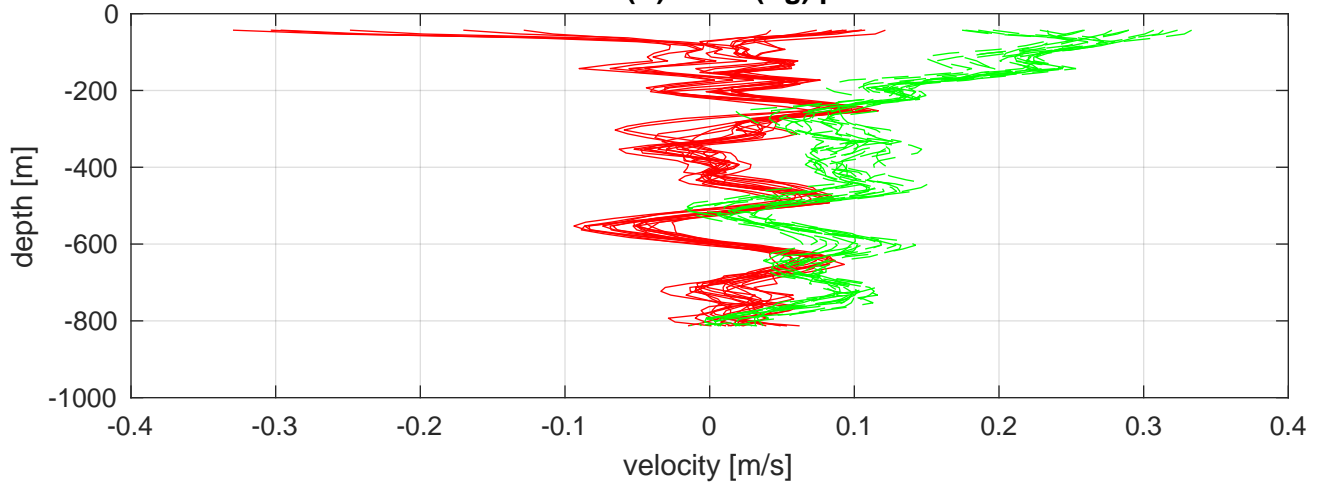

### A20 station #49 (V7) SADCP U(-r) and V(--g) profiles

### ship nav (g.) start (bp) end (kp) SADCP (rp)