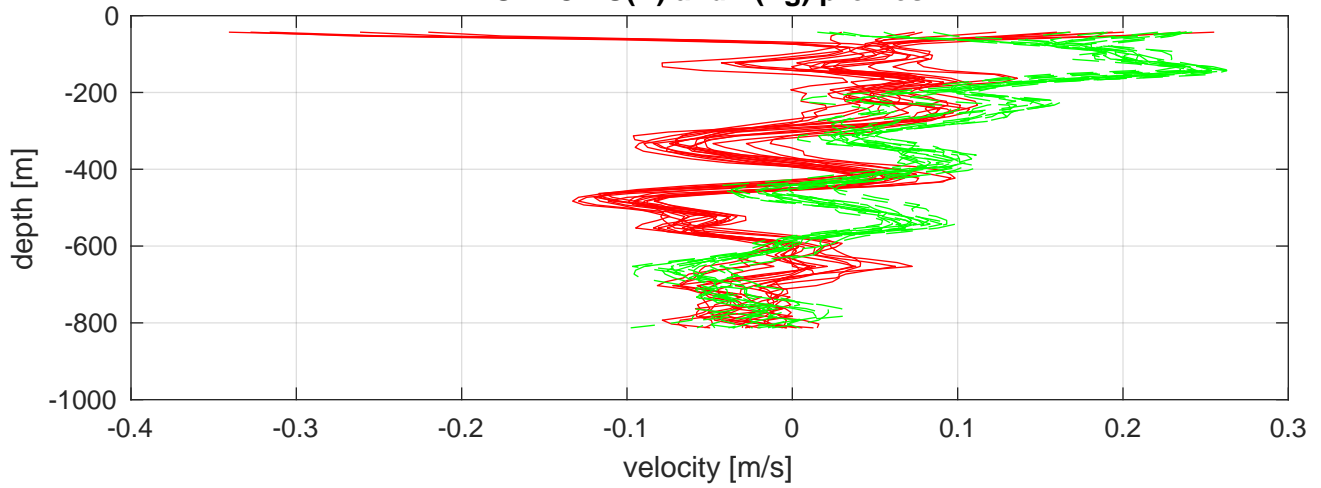

A20 station #50 (V7) SADCP U(-r) and V(--g) profiles

ship nav (g.) start (bp) end (kp) SADCP (rp)