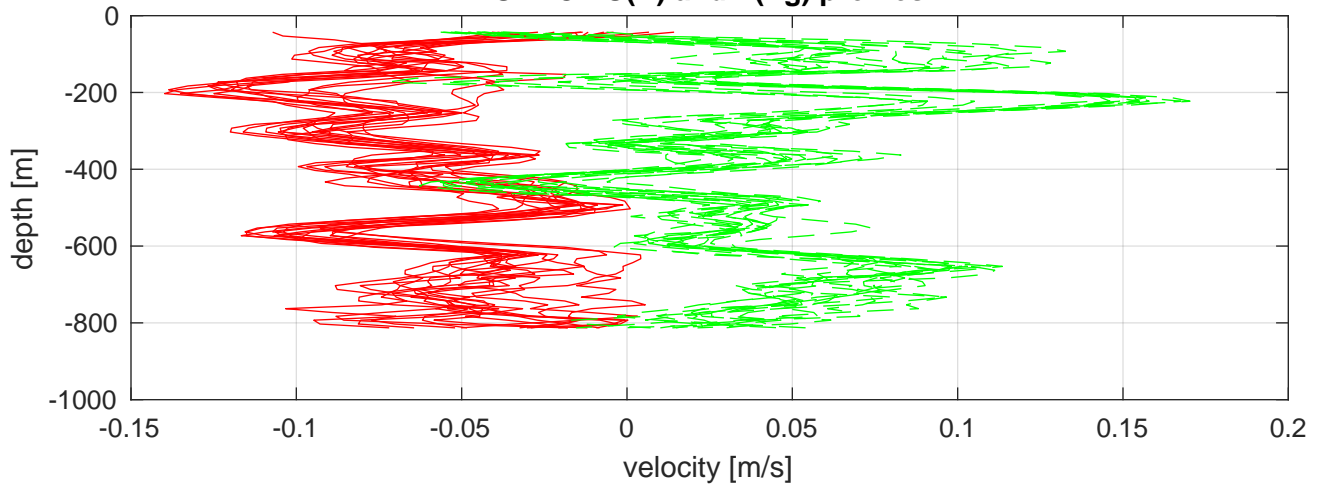

A20 station #51 (V7) SADCP U(-r) and V(--g) profiles

ship nav (g.) start (bp) end (kp) SADCP (rp)