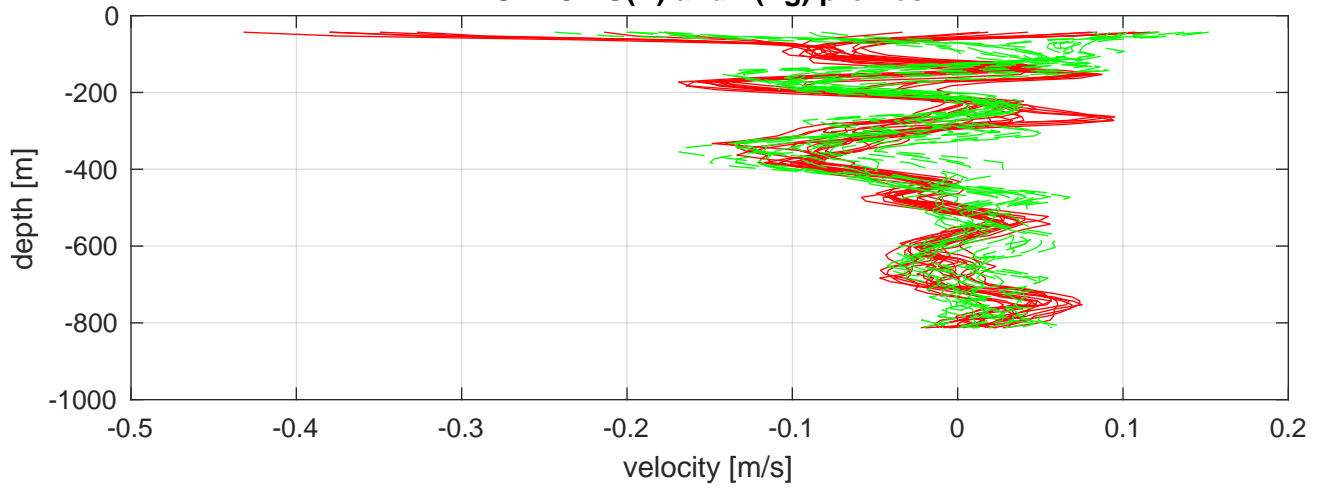

A20 station #52 (V7) SADCP U(-r) and V(--g) profiles

ship nav (g.) start (bp) end (kp) SADCP (rp)