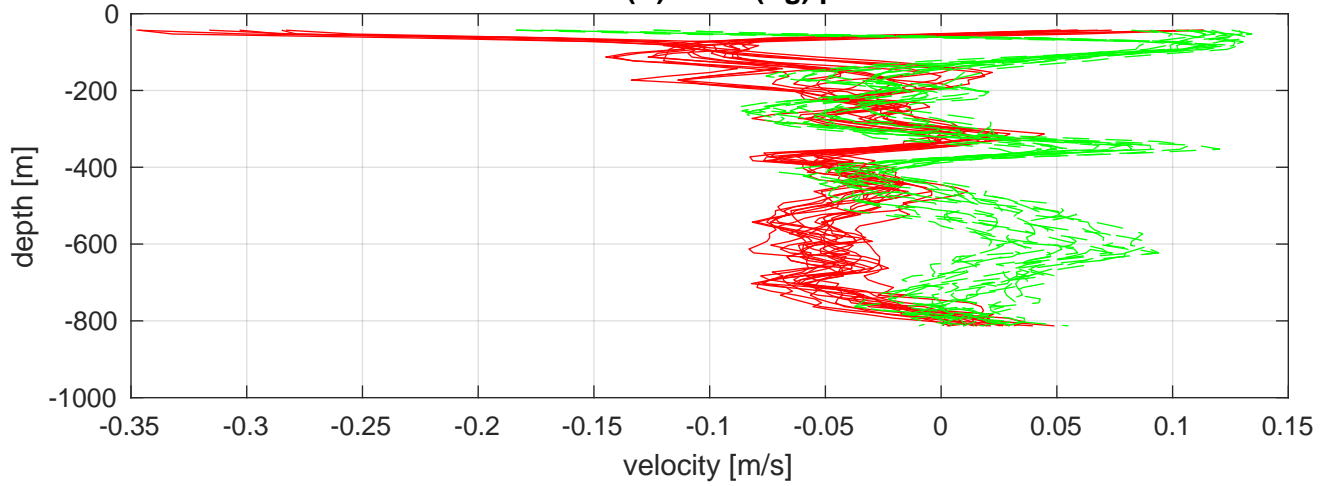

A20 station #53 (V7) SADCP U(-r) and V(--g) profiles

ship nav (g.) start (bp) end (kp) SADCP (rp)