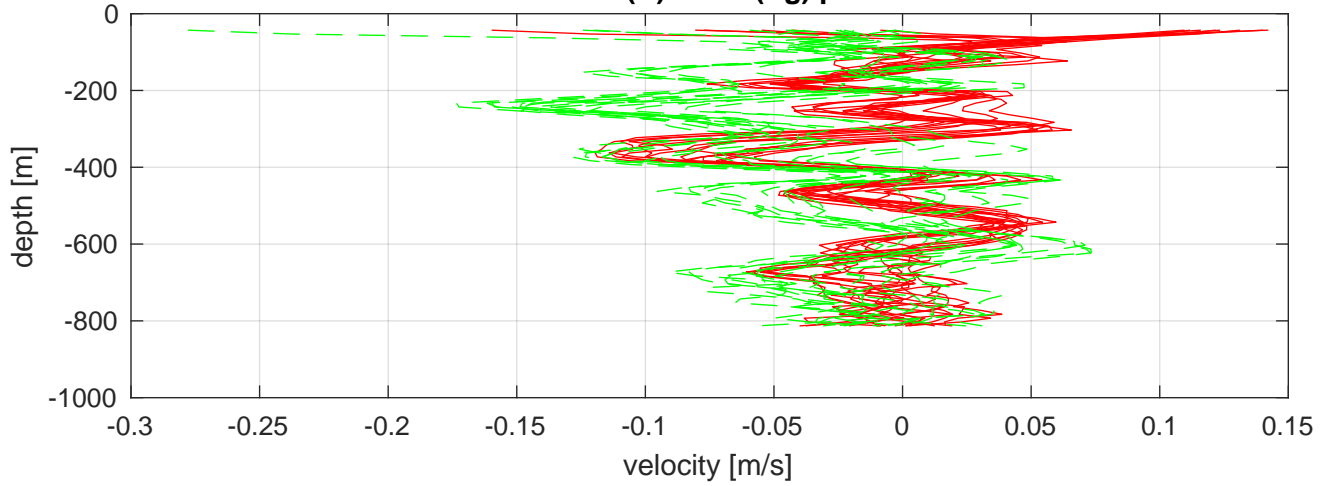

A20 station #54 (V7) SADCP U(-r) and V(--g) profiles

ship nav (g.) start (bp) end (kp) SADCP (rp)