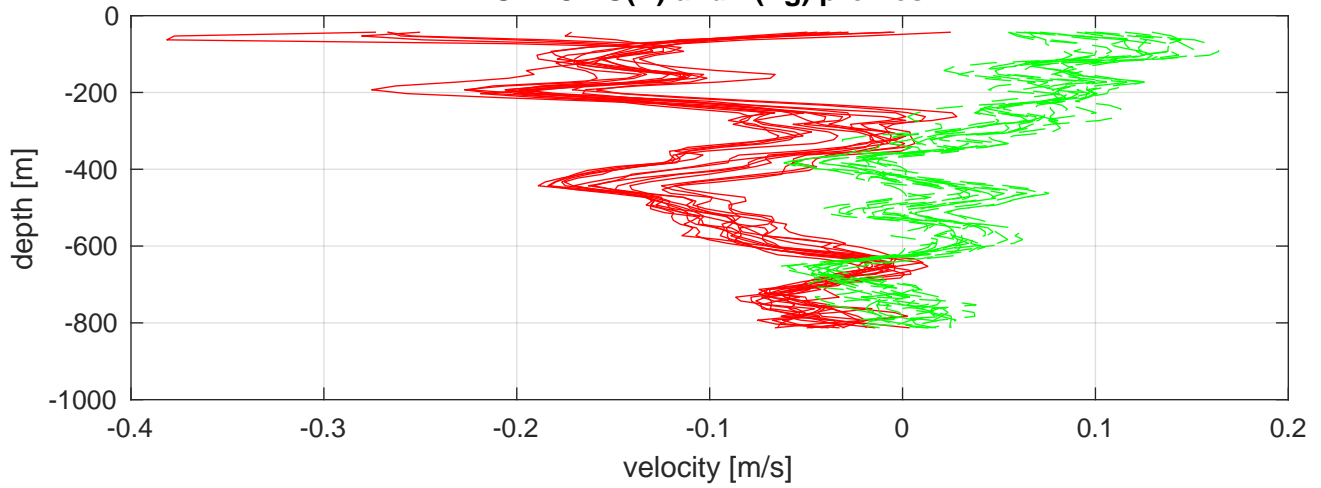

A20 station #57 (V7) SADCP U(-r) and V(--g) profiles

ship nav (g.) start (bp) end (kp) SADCP (rp)