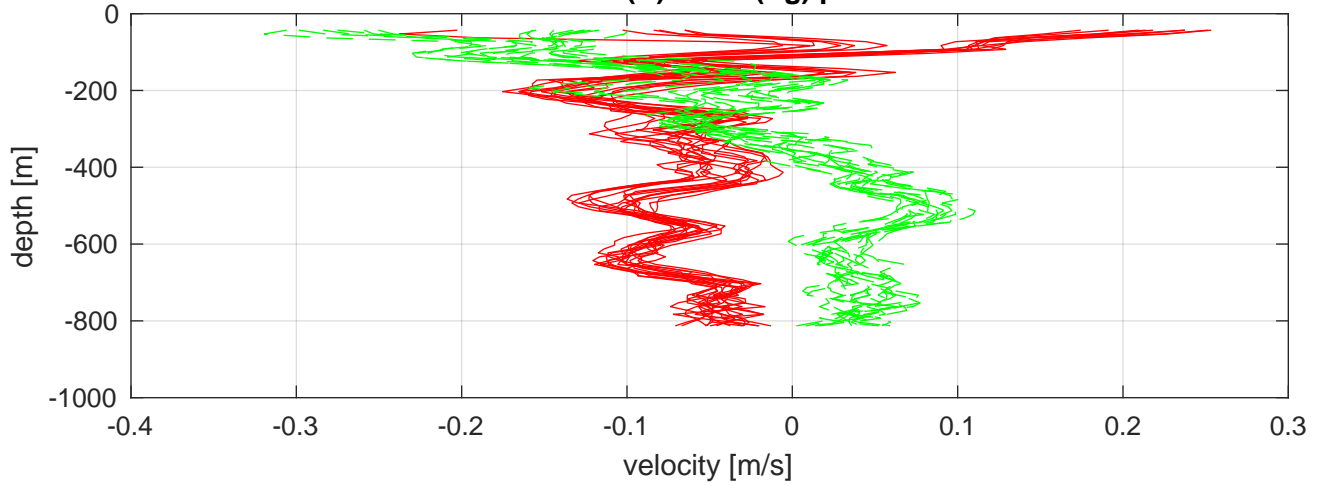

**A20 station #59 (V7)**  
SADCP U(-r) and V(--g) profiles

**ship nav (g.) start (bp) end (kp) SADCP (rp)**