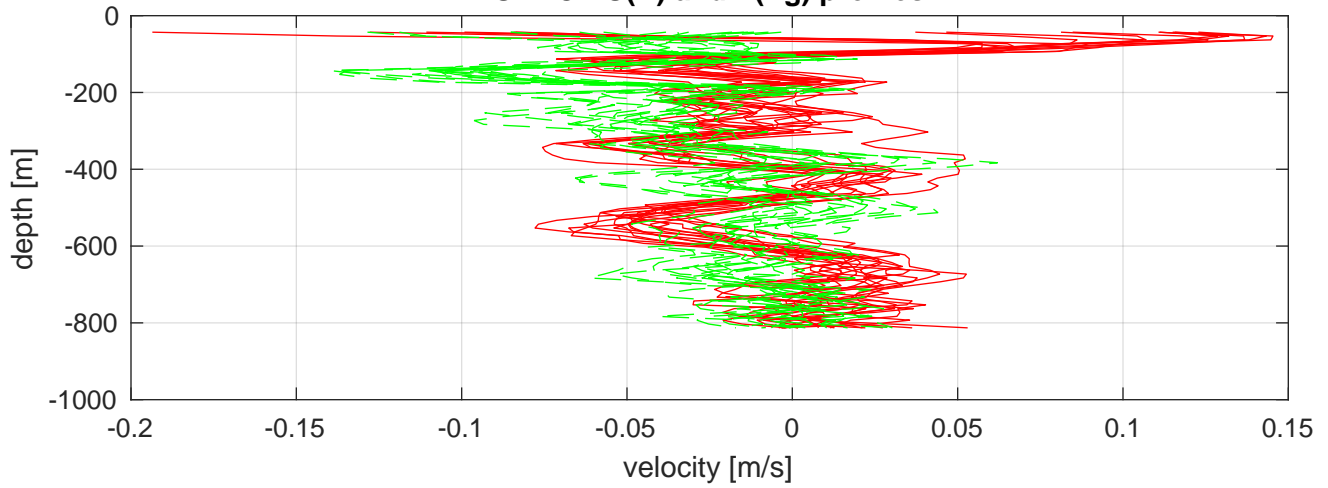

A20 station #62 (V7)
SADCP U(-r) and V(--g) profiles

ship nav (g.) start (bp) end (kp) SADCP (rp)