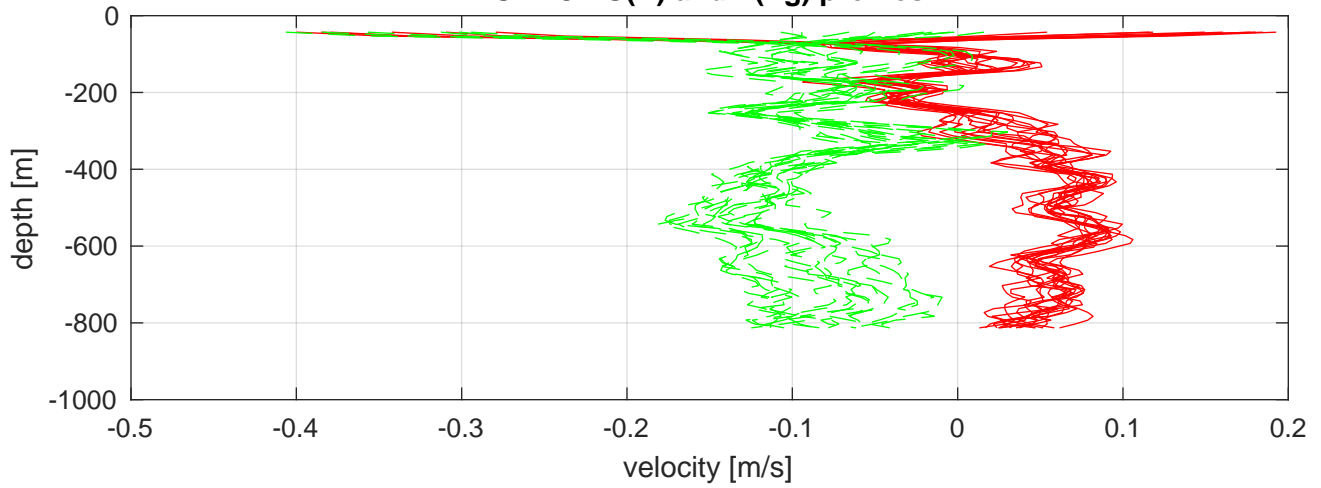

A20 station #63 (V7) SADCP U(-r) and V(--g) profiles

ship nav (g.) start (bp) end (kp) SADCP (rp)