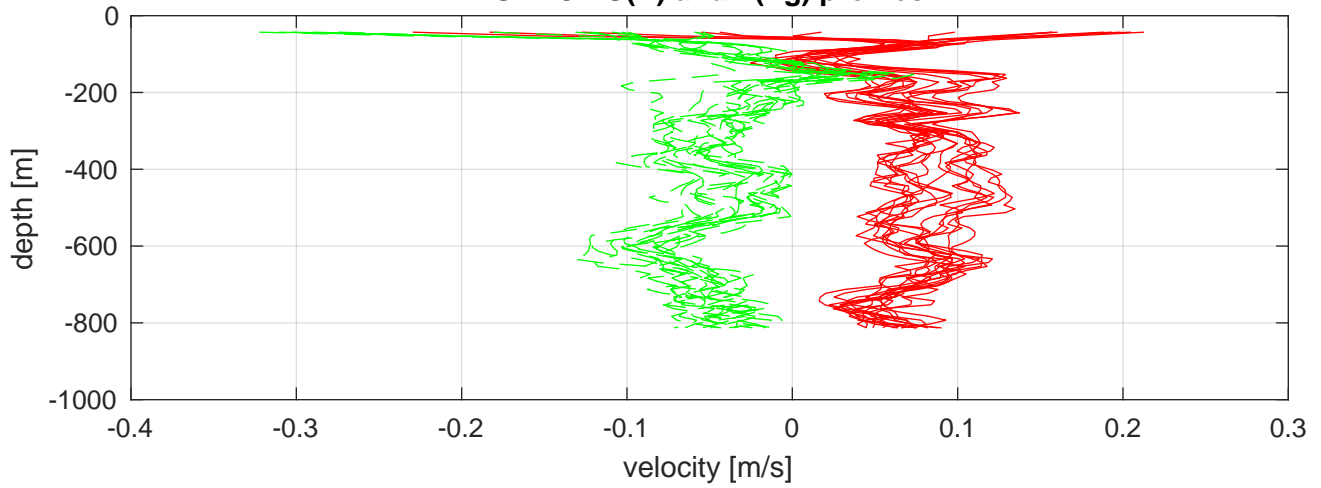

A20 station #64 (V7) SADCP U(-r) and V(--g) profiles

ship nav (g.) start (bp) end (kp) SADCP (rp)