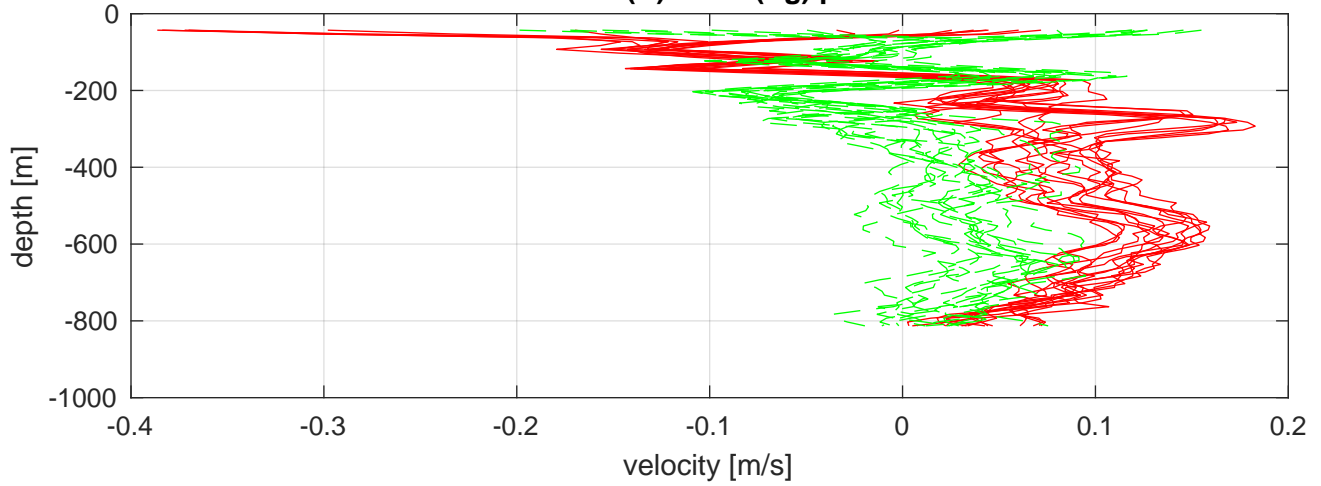

### A20 station #66 (V7) SADCP U(-r) and V(--g) profiles

### ship nav (g.) start (bp) end (kp) SADCP (rp)