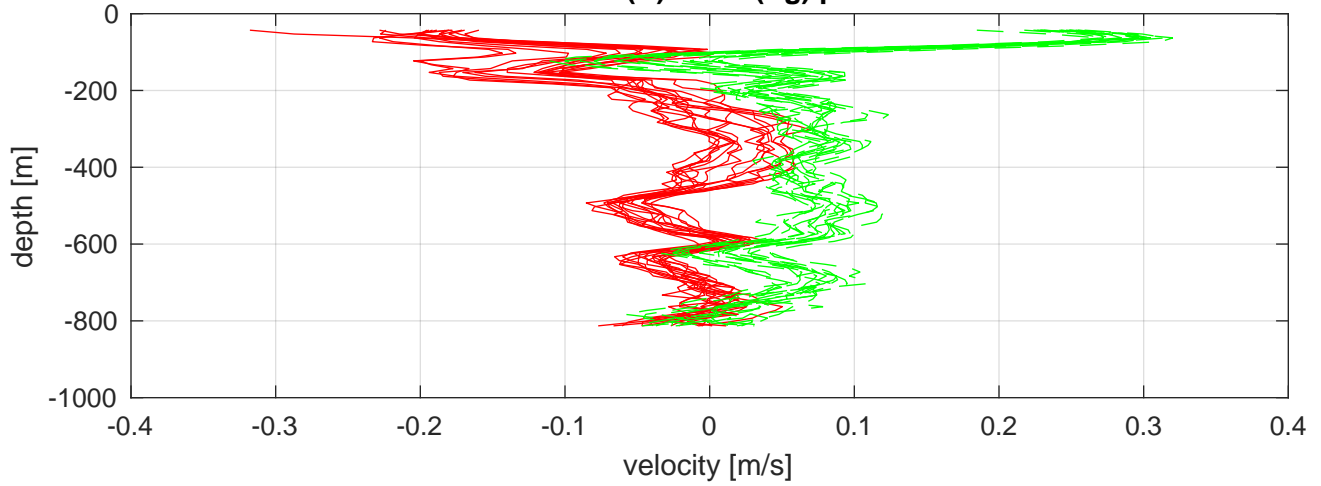

A20 station #67 (V7) SADCP U(-r) and V(--g) profiles

ship nav (g.) start (bp) end (kp) SADCP (rp)