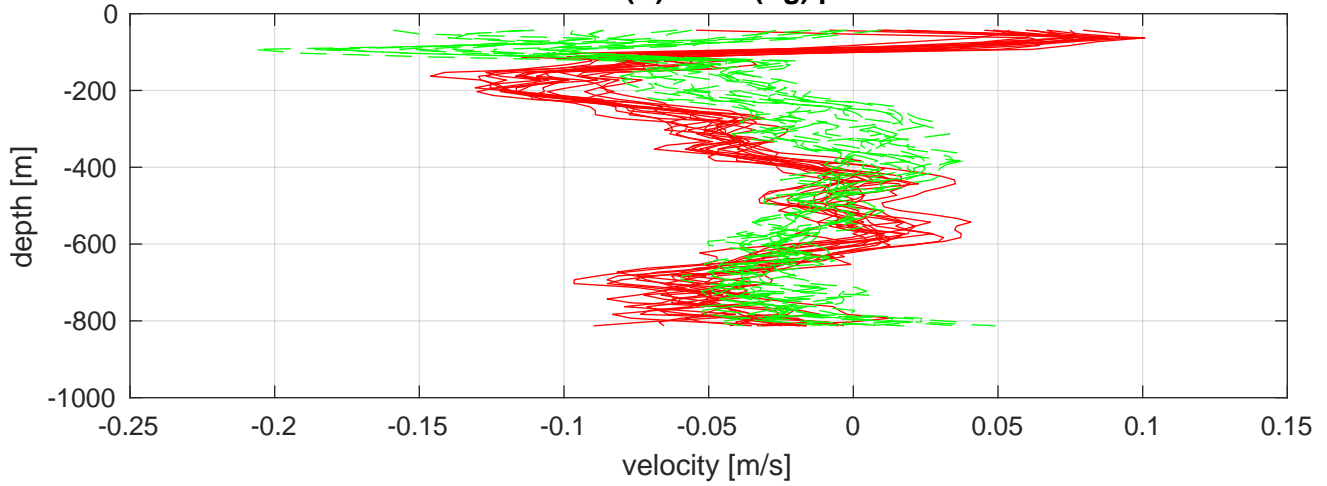

A20 station #68 (V7) SADCP U(-r) and V(--g) profiles

ship nav (g.) start (bp) end (kp) SADCP (rp)