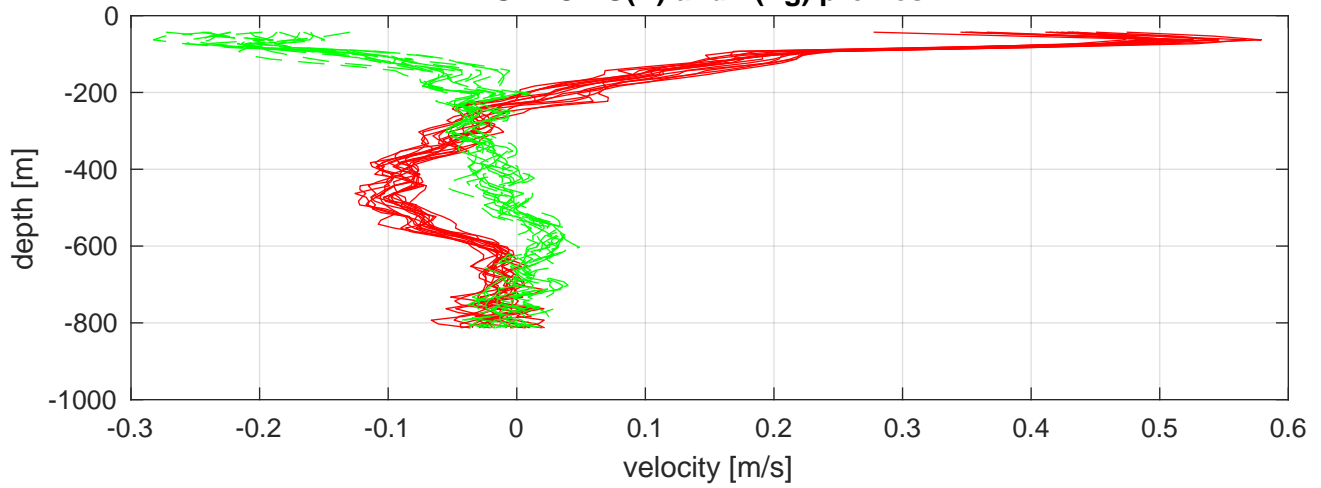

A20 station #69 (V7)
SADCP U(-r) and V(--g) profiles

ship nav (g.) start (bp) end (kp) SADCP (rp)