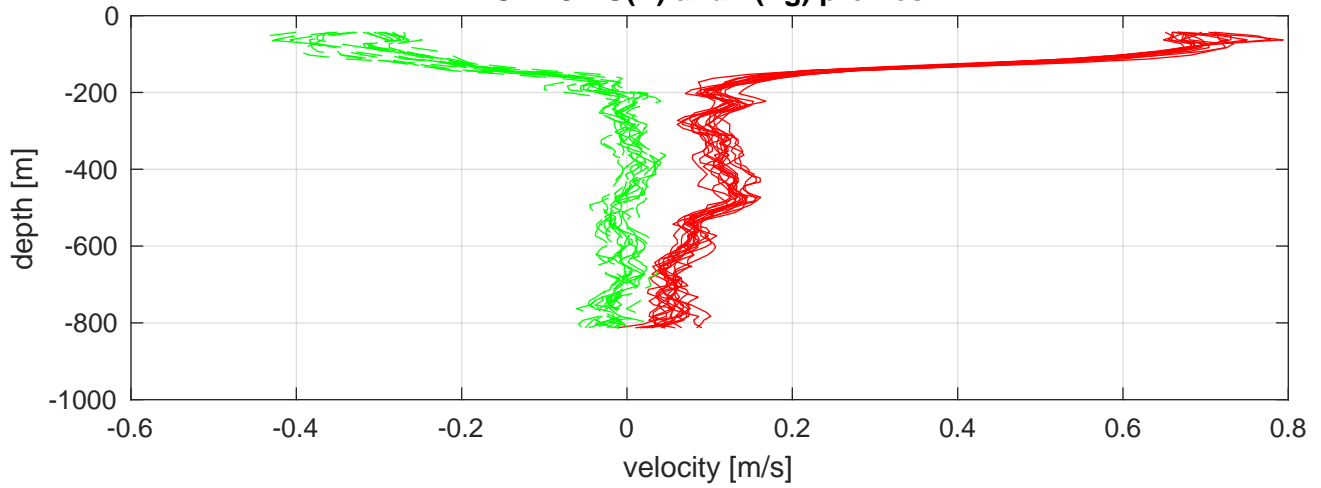

A20 station #71 (V7) SADCP U(-r) and V(--g) profiles

ship nav (g.) start (bp) end (kp) SADCP (rp)