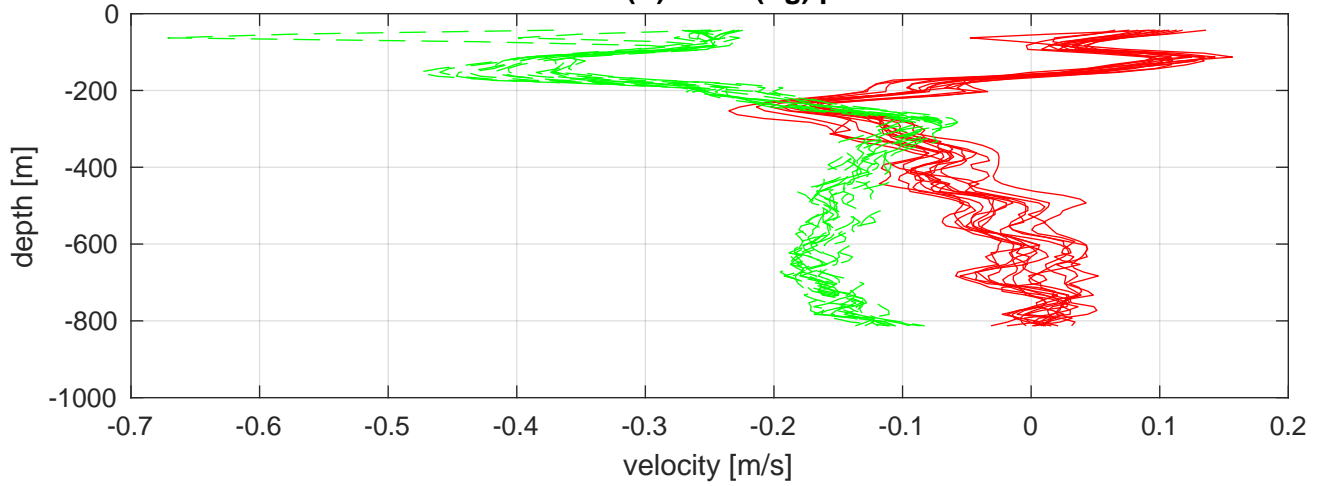

A20 station #75 (V7)
SADCP U(-r) and V(--g) profiles

ship nav (g.) start (bp) end (kp) SADCP (rp)