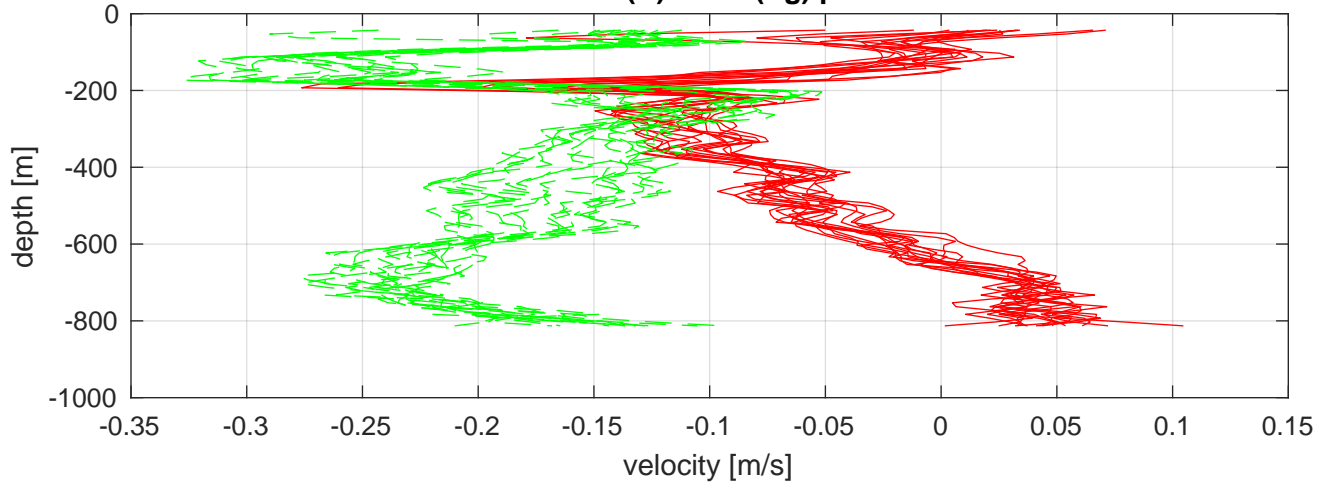

A20 station #76 (V7) SADCP U(-r) and V(--g) profiles

ship nav (g.) start (bp) end (kp) SADCP (rp)