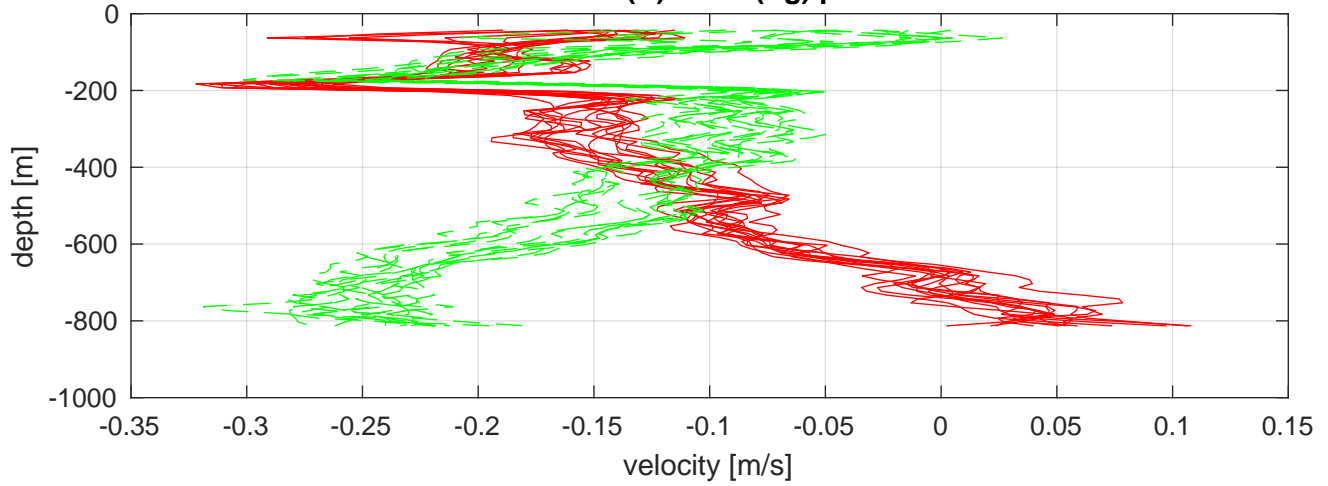

A20 station #77 (V7) SADCP U(-r) and V(--g) profiles

ship nav (g.) start (bp) end (kp) SADCP (rp)