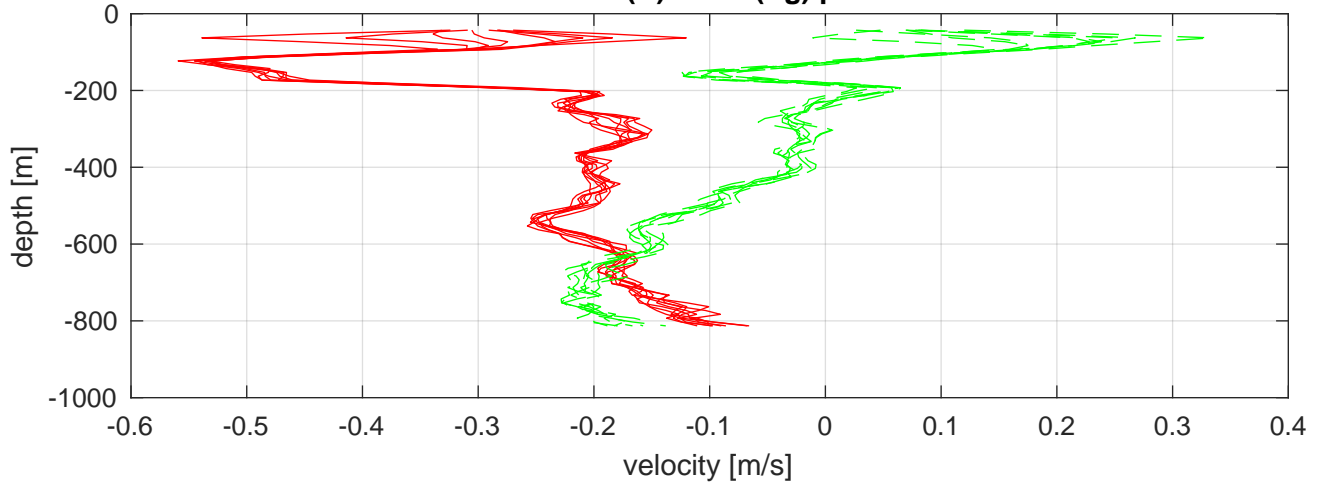

A20 station #79 (V7) SADCP U(-r) and V(--g) profiles

ship nav (g.) start (bp) end (kp) SADCP (rp)