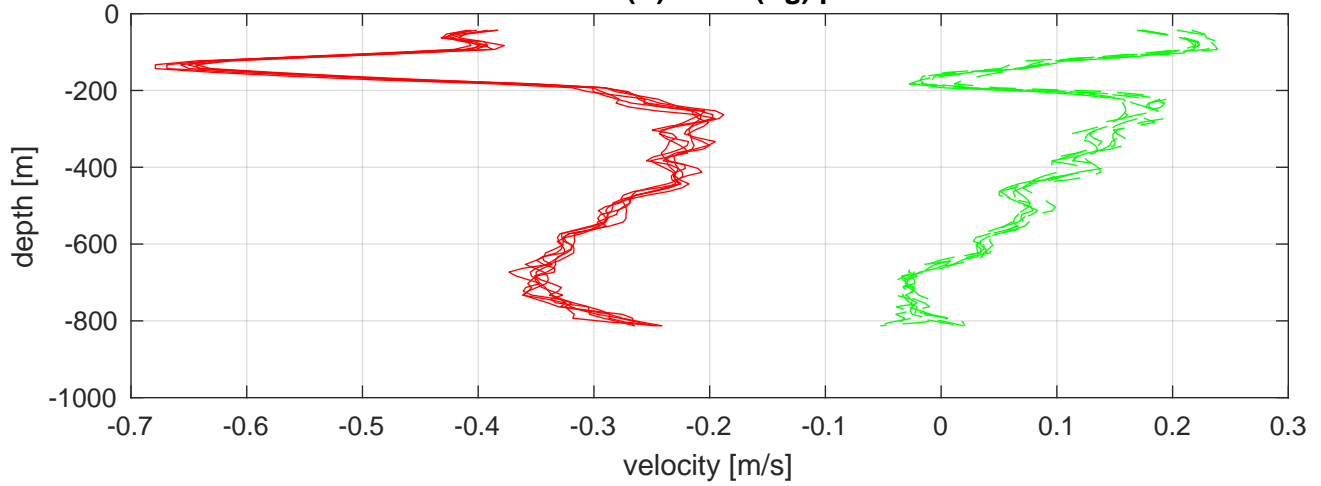

### A20 station #80 (V7) SADCP U(-r) and V(--g) profiles

### ship nav (g.) start (bp) end (kp) SADCP (rp)