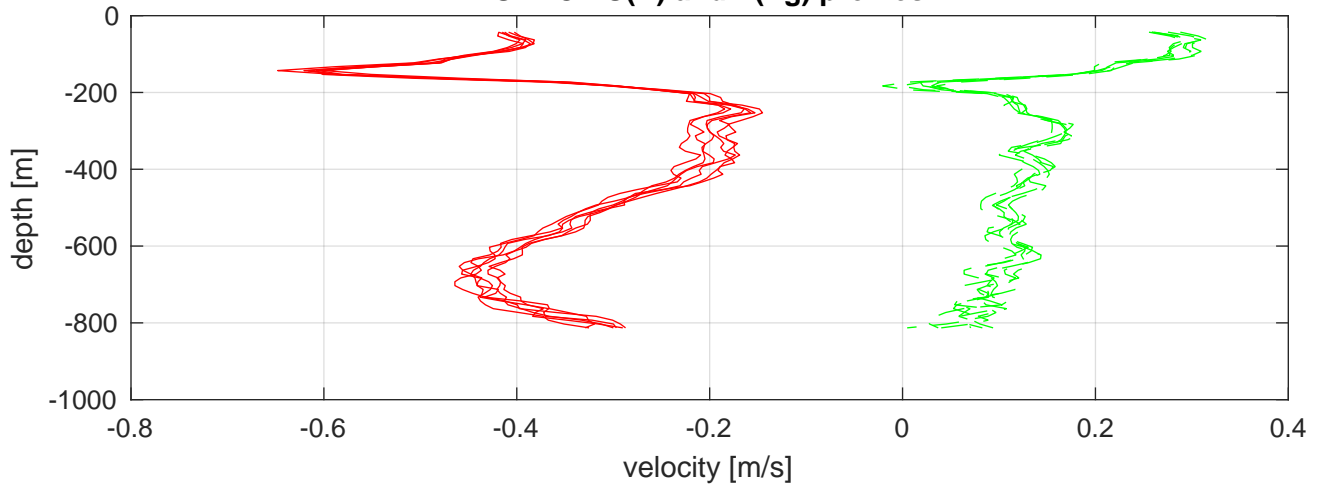

A20 station #81 (V7)
SADCP U(-r) and V(--g) profiles

ship nav (g.) start (bp) end (kp) SADCP (rp)