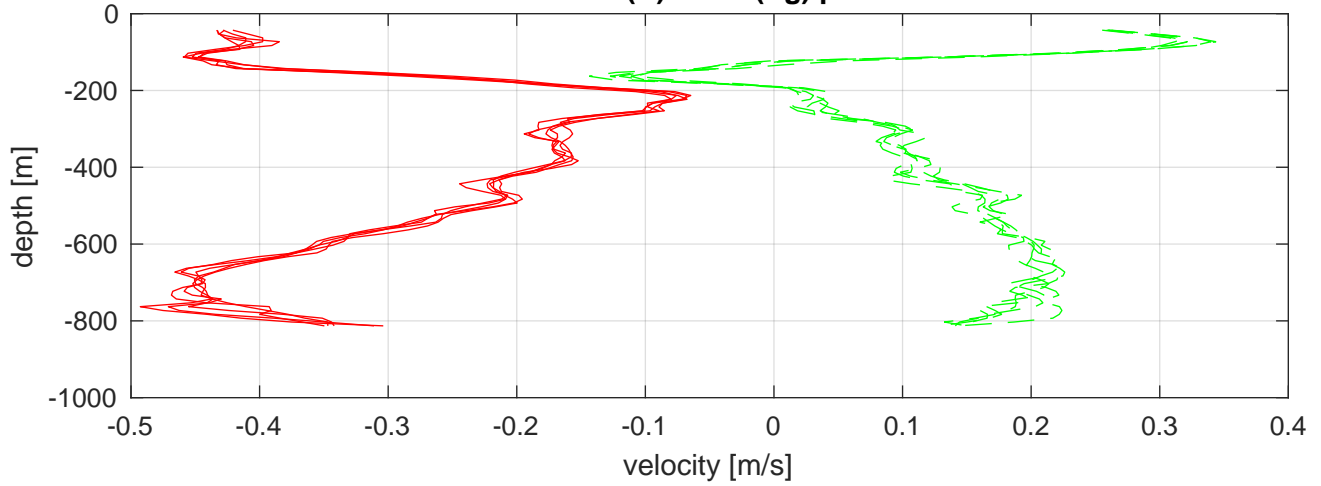

A20 station #82 (V7) SADCP U(-r) and V(--g) profiles

ship nav (g.) start (bp) end (kp) SADCP (rp)