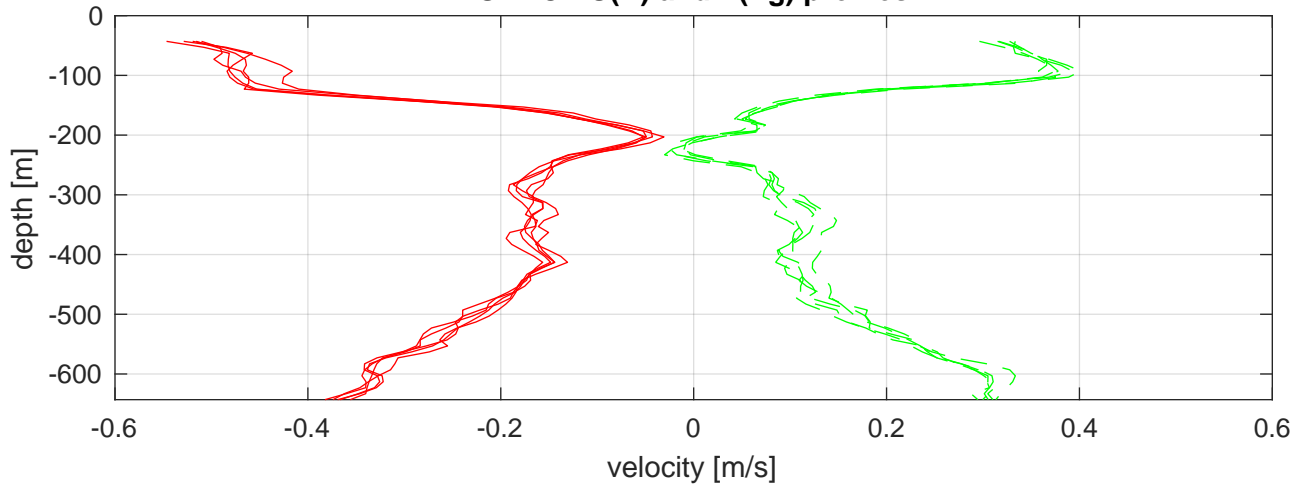

A20 station #83 (V7) SADCP U(-r) and V(--g) profiles

ship nav (g.) start (bp) end (kp) SADCP (rp)