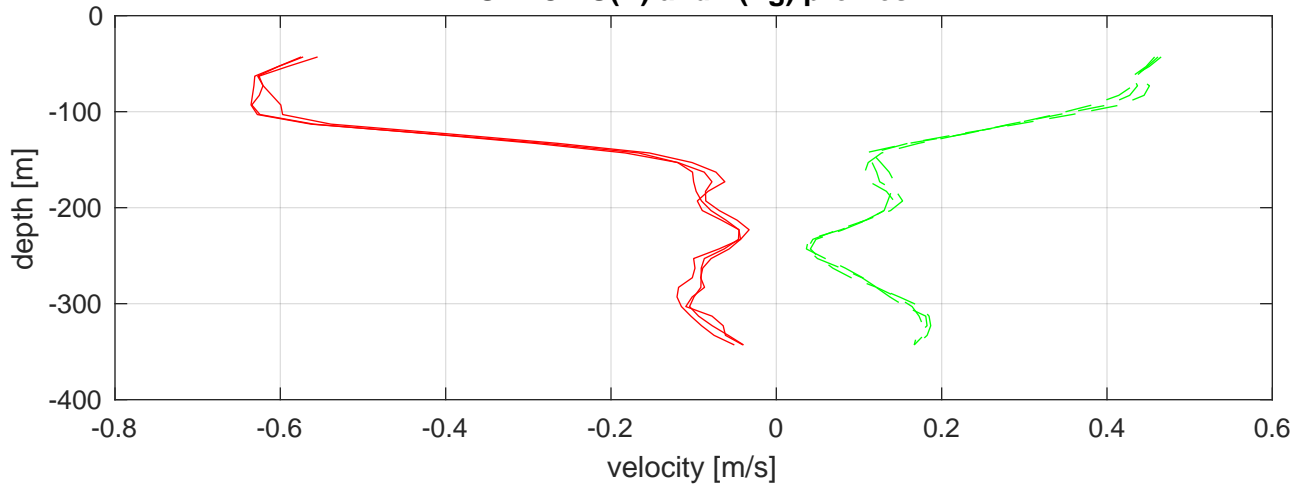

A20 station #84 (V7) SADCP U(-r) and V(--g) profiles

ship nav (g.) start (bp) end (kp) SADCP (rp)