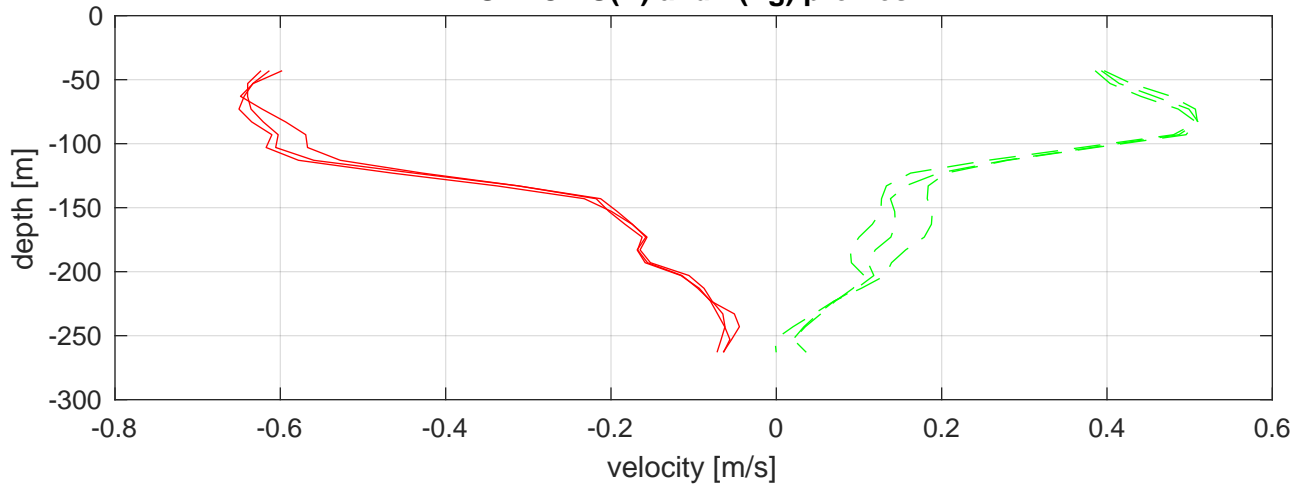

A20 station #85 (V7) SADCP U(-r) and V(--g) profiles

ship nav (g.) start (bp) end (kp) SADCP (rp)