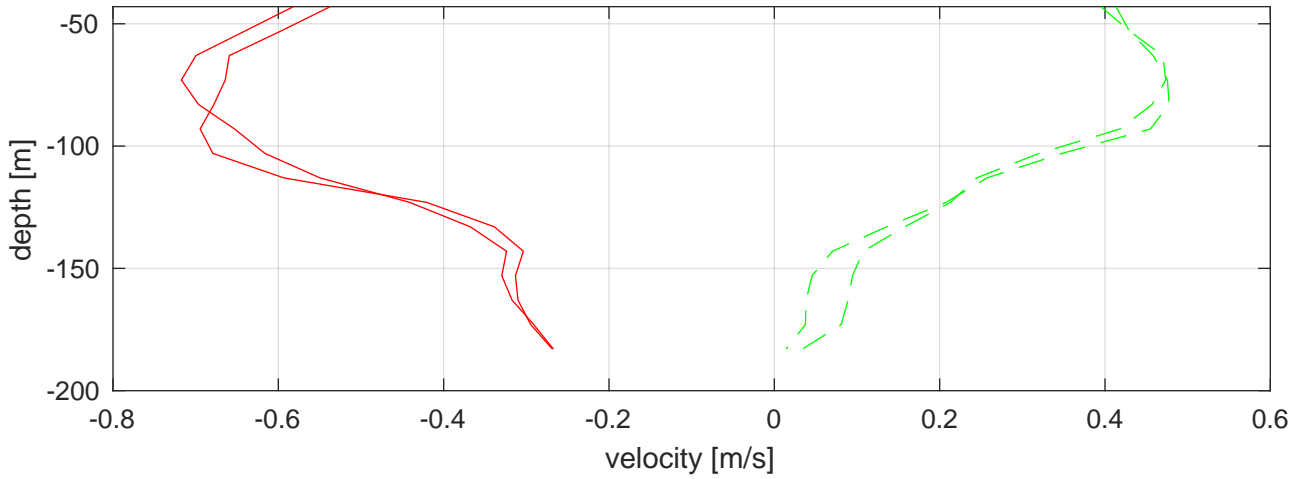

A20 station #86 (V7) SADCP U(-r) and V(--g) profiles

ship nav (g.) start (bp) end (kp) SADCP (rp)