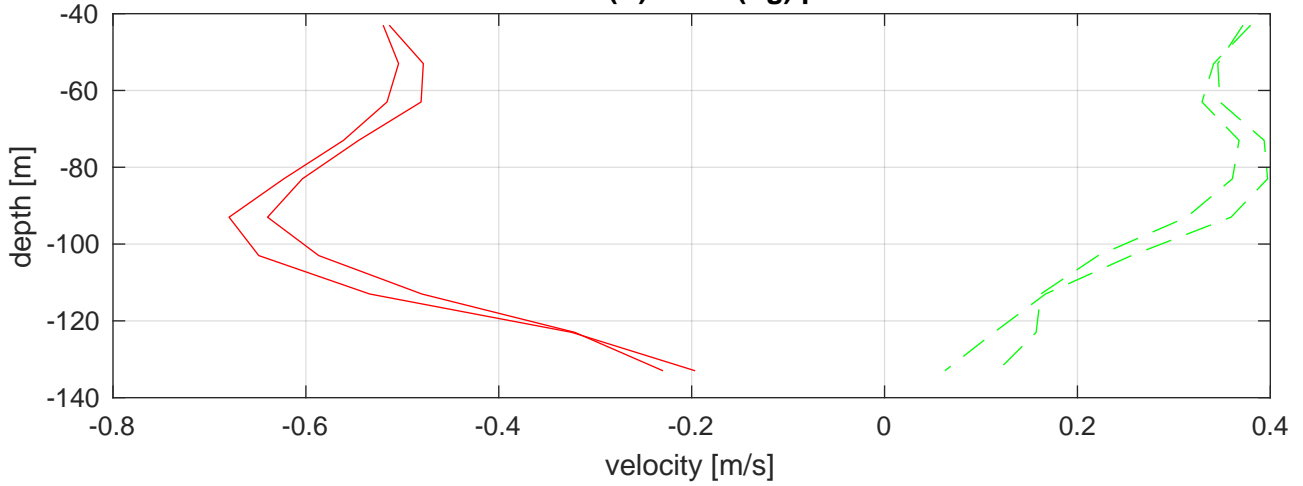

A20 station #87 (V7) SADCP U(-r) and V(--g) profiles

ship nav (g.) start (bp) end (kp) SADCP (rp)