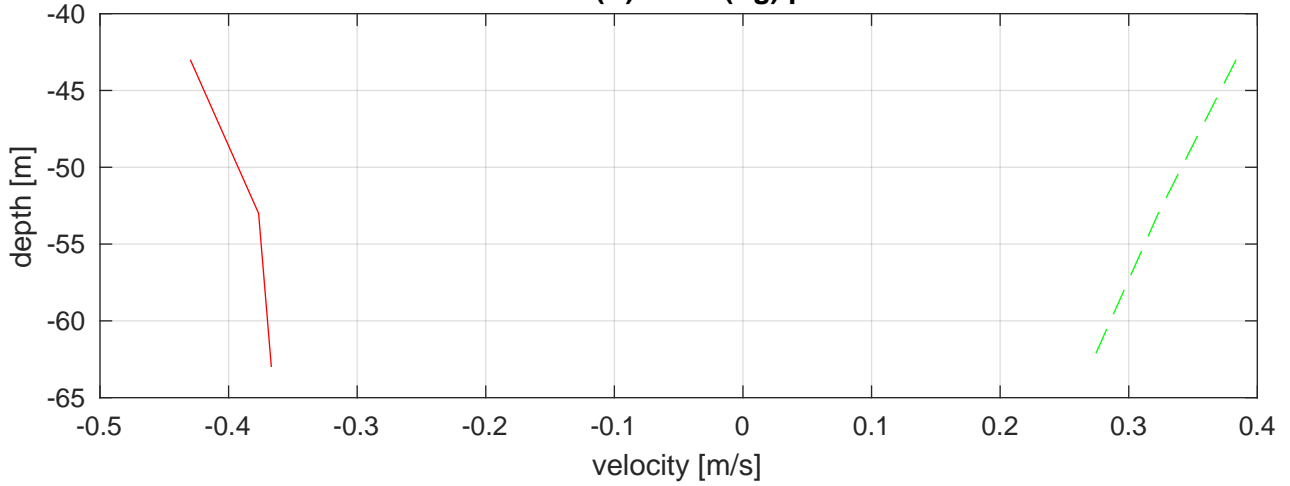

### A20 station #88 (V7) SADCP U(-r) and V(--g) profiles

### ship nav (g.) start (bp) end (kp) SADCP (rp)