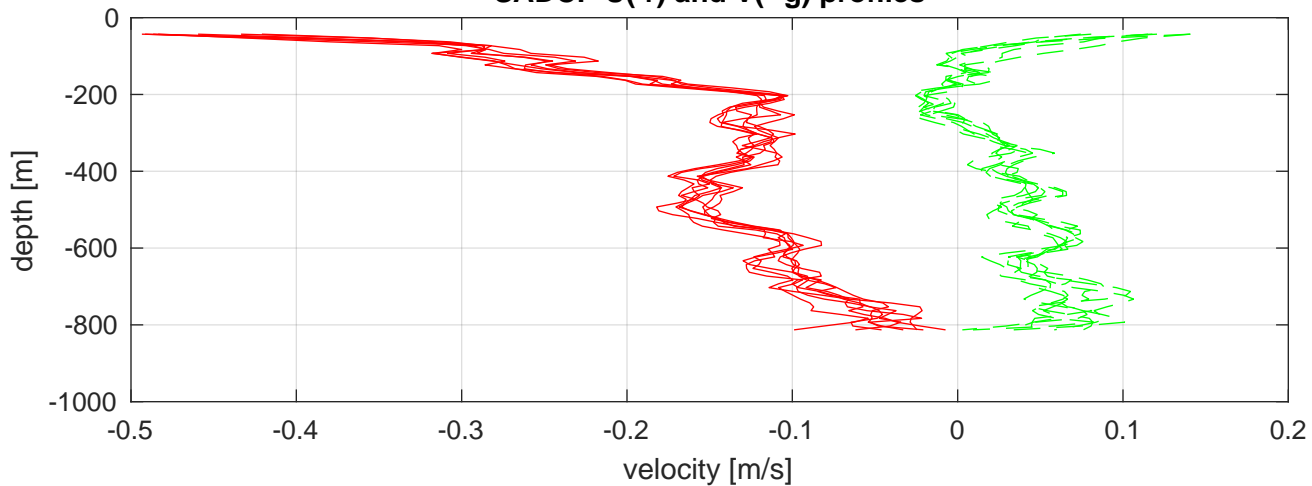

A22 station #5 (V3) SADCP U(-r) and V(--g) profiles

ship nav (g.) start (bp) end (kp) SADCP (rp)