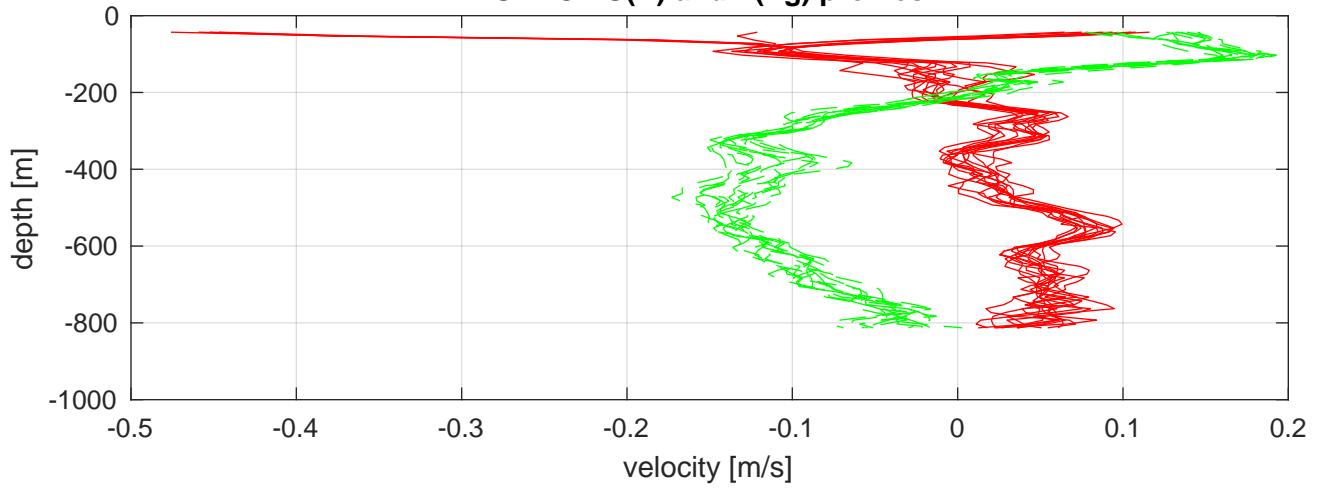

A22 station #13 (V3) SADCP U(-r) and V(--g) profiles

ship nav (g.) start (bp) end (kp) SADCP (rp)