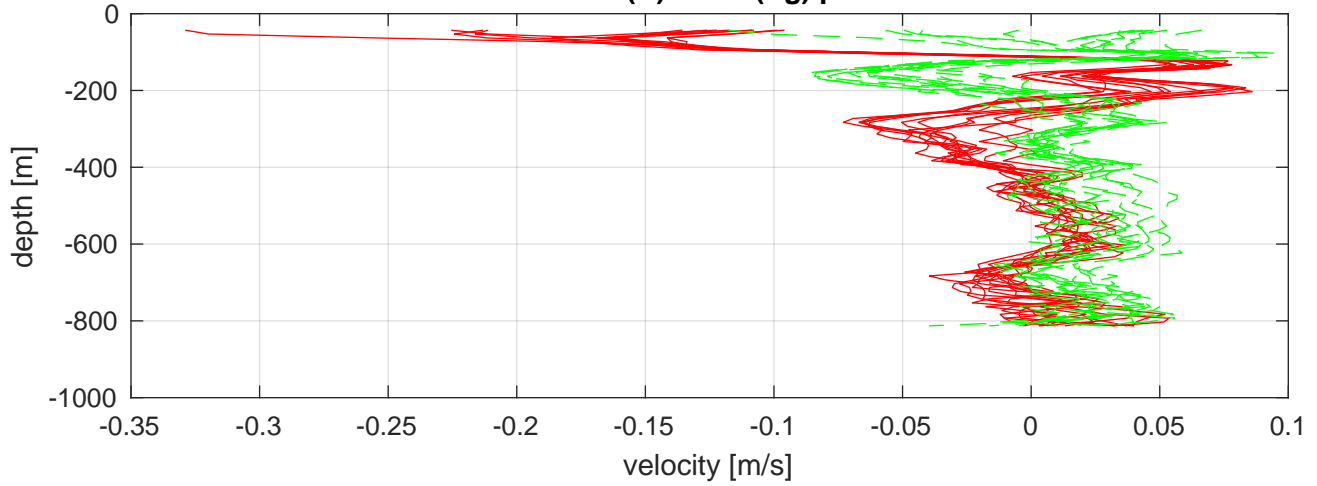

**A22 station #14 (V3)**  
**SADCP U(-r) and V(--g) profiles**

**ship nav (g.) start (bp) end (kp) SADCP (rp)**